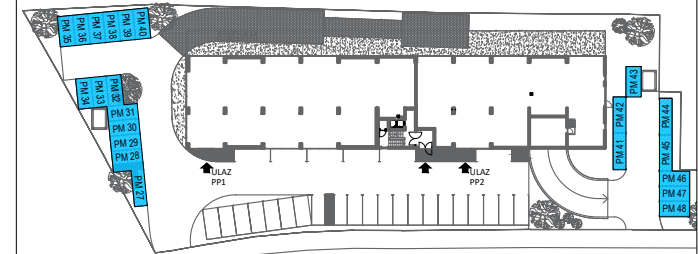

PARKIRALIŠNA MJESTA UZ STAMBENE JEDINICE

STAMBENA GRAĐEVINA MALEŠNICA

SITUACIJA / PRIZEMLJE

PARKIRALIŠNA MJESTA				
R.BR.	NAZIV PROSTORIJE	POVRŠINA	KOEF.	POVRŠINA S KOEF.
PARKIRALIŠNA MJESTA				
1	PM 27	12,60	0,25	3,15
2	PM 28	17,00	0,25	4,25
3	PM 29	12,50	0,25	3,13
4	PM 30	12,50	0,25	3,13
5	PM 31	12,50	0,25	3,13
6	PM 32	12,50	0,25	3,13
7	PM 33	12,50	0,25	3,13
8	PM 34	12,50	0,25	3,13
9	PM 35	12,50	0,25	3,13
10	PM 36	12,50	0,25	3,13
11	PM 37	12,50	0,25	3,13
12	PM 38	12,50	0,25	3,13
13	PM 39	12,50	0,25	3,13
14	PM 40	12,50	0,25	3,13
15	PM 41	12,50	0,25	3,13
16	PM 42	12,50	0,25	3,13
17	PM 43	12,50	0,25	3,13
18	PM 44	12,50	0,25	3,13
19	PM 45	12,50	0,25	3,13
20	PM 46	12,50	0,25	3,13
21	PM 47	12,50	0,25	3,13
22	PM 48	12,50	0,25	3,13
UKUPNO PM		279,60		69,90