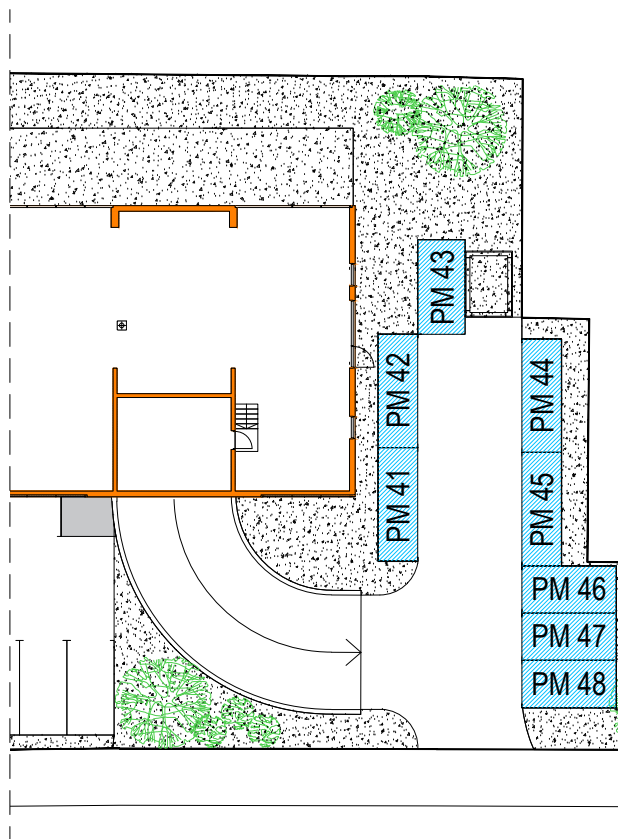

PARKIRALIŠNA MJESTA UZ STAMBENE JEDINICE

STAMBENA GRAĐEVINA MALEŠNICA

SITUACIJA / PRIZEMLJE

PARKIRALIŠNA MJESTA				
R.BR.	NAZIV PROSTORIJE	POVRŠINA	KOEF.	POVRŠINA S KOEF.
PARKIRALIŠNA MJESTA				
1	PM 27	12,60	0,25	3,15
2	PM 28	17,00	0,25	4,25
3	PM 29	12,50	0,25	3,13
4	PM 30	12,50	0,25	3,13
5	PM 31	12,50	0,25	3,13
6	PM 32	12,50	0,25	3,13
7	PM 33	12,50	0,25	3,13
8	PM 34	12,50	0,25	3,13
9	PM 35	12,50	0,25	3,13
10	PM 36	12,50	0,25	3,13
11	PM 37	12,50	0,25	3,13
12	PM 38	12,50	0,25	3,13
13	PM 39	12,50	0,25	3,13
14	PM 40	12,50	0,25	3,13
15	PM 41	12,50	0,25	3,13
16	PM 42	12,50	0,25	3,13
17	PM 43	12,50	0,25	3,13
18	PM 44	12,50	0,25	3,13
19	PM 45	12,50	0,25	3,13
20	PM 46	12,50	0,25	3,13
21	PM 47	12,50	0,25	3,13
22	PM 48	12,50	0,25	3,13
UKUPNO PM		279,60		69,90