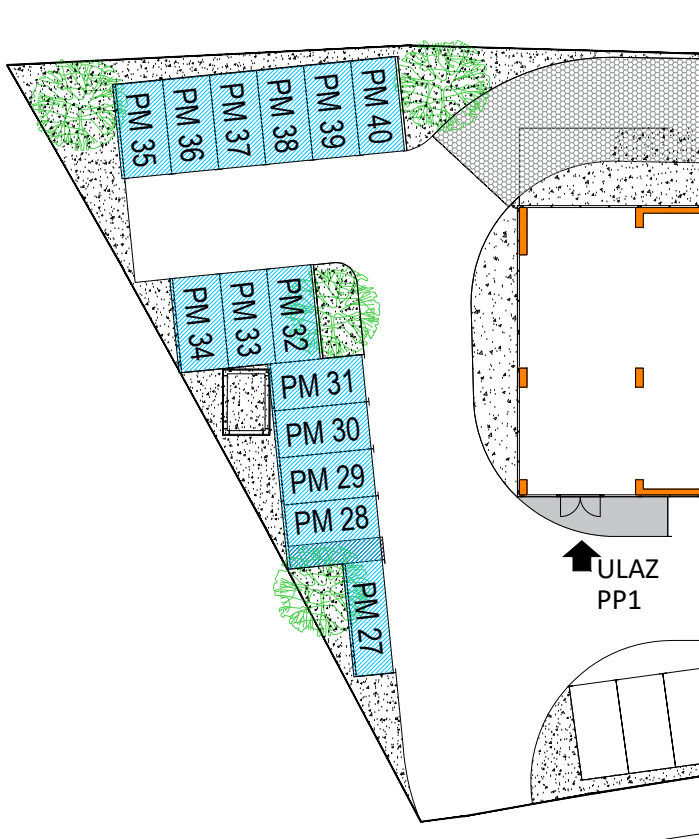

PARKIRALIŠNA MJESTA UZ STAMBENE JEDINICE

STAMBENA GRAĐEVINA MALEŠNICA

SITUACIJA / PRIZEMLJE

PARKIRALIŠNA MJESTA				
R.BR.	NAZIV PROSTORIJE	POVRŠINA	KOEF.	POVRŠINA S KOEF.
PARKIRALIŠNA MJESTA				
1	PM 27	12,60	0,25	3,15
2	PM 28	17,00	0,25	4,25
3	PM 29	12,50	0,25	3,13
4	PM 30	12,50	0,25	3,13
5	PM 31	12,50	0,25	3,13
6	PM 32	12,50	0,25	3,13
7	PM 33	12,50	0,25	3,13
8	PM 34	12,50	0,25	3,13
9	PM 35	12,50	0,25	3,13
10	PM 36	12,50	0,25	3,13
11	PM 37	12,50	0,25	3,13
12	PM 38	12,50	0,25	3,13
13	PM 39	12,50	0,25	3,13
14	PM 40	12,50	0,25	3,13
15	PM 41	12,50	0,25	3,13
16	PM 42	12,50	0,25	3,13
17	PM 43	12,50	0,25	3,13
18	PM 44	12,50	0,25	3,13
19	PM 45	12,50	0,25	3,13
20	PM 46	12,50	0,25	3,13
21	PM 47	12,50	0,25	3,13
22	PM 48	12,50	0,25	3,13
UKUPNO PM		279,60		69,90